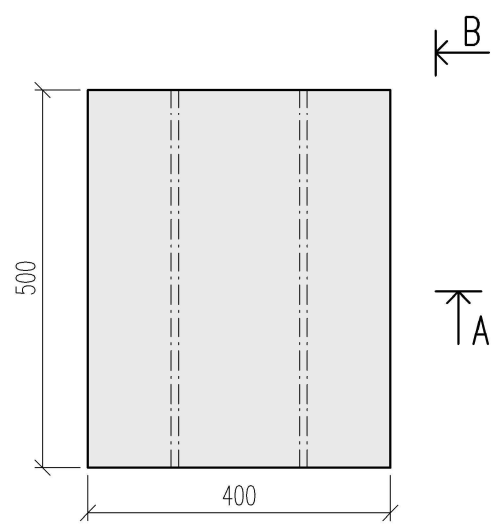

-A-

-B-

HORISONTALSEKTION

3D-VY

SULBLOCK/SÅLEBLOKK			DATUM	
SALUFORS EJ I SVERIGE SÅLEBLOKK 400, 48462820			ANSVARIG	
UPPDRAG	RITAD/KONSTRUERAD AV	HANDLÄGGARE	NUMMER	BET
			<b>SULB400</b>	