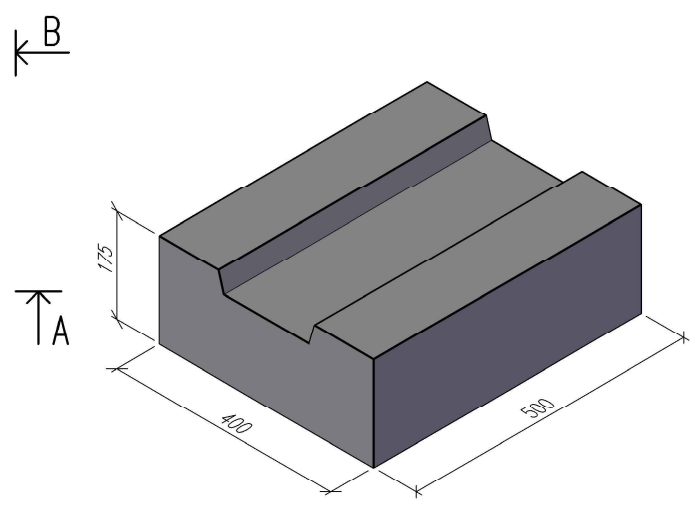

-A-

-B-

HORISONTALSEKTION

3D-VY

SULBLOCK/SÅLEBLOKK			DATUM	
SALUFORS EJ I SVERIGE SÅLEBLOKK 400, 48462820			ANSVARIG	
UPPDRAG	RITAD/KONSTRUERAD AV	HANDLÄGGARE	NUMMER	BET
			<b>SULB400</b>	